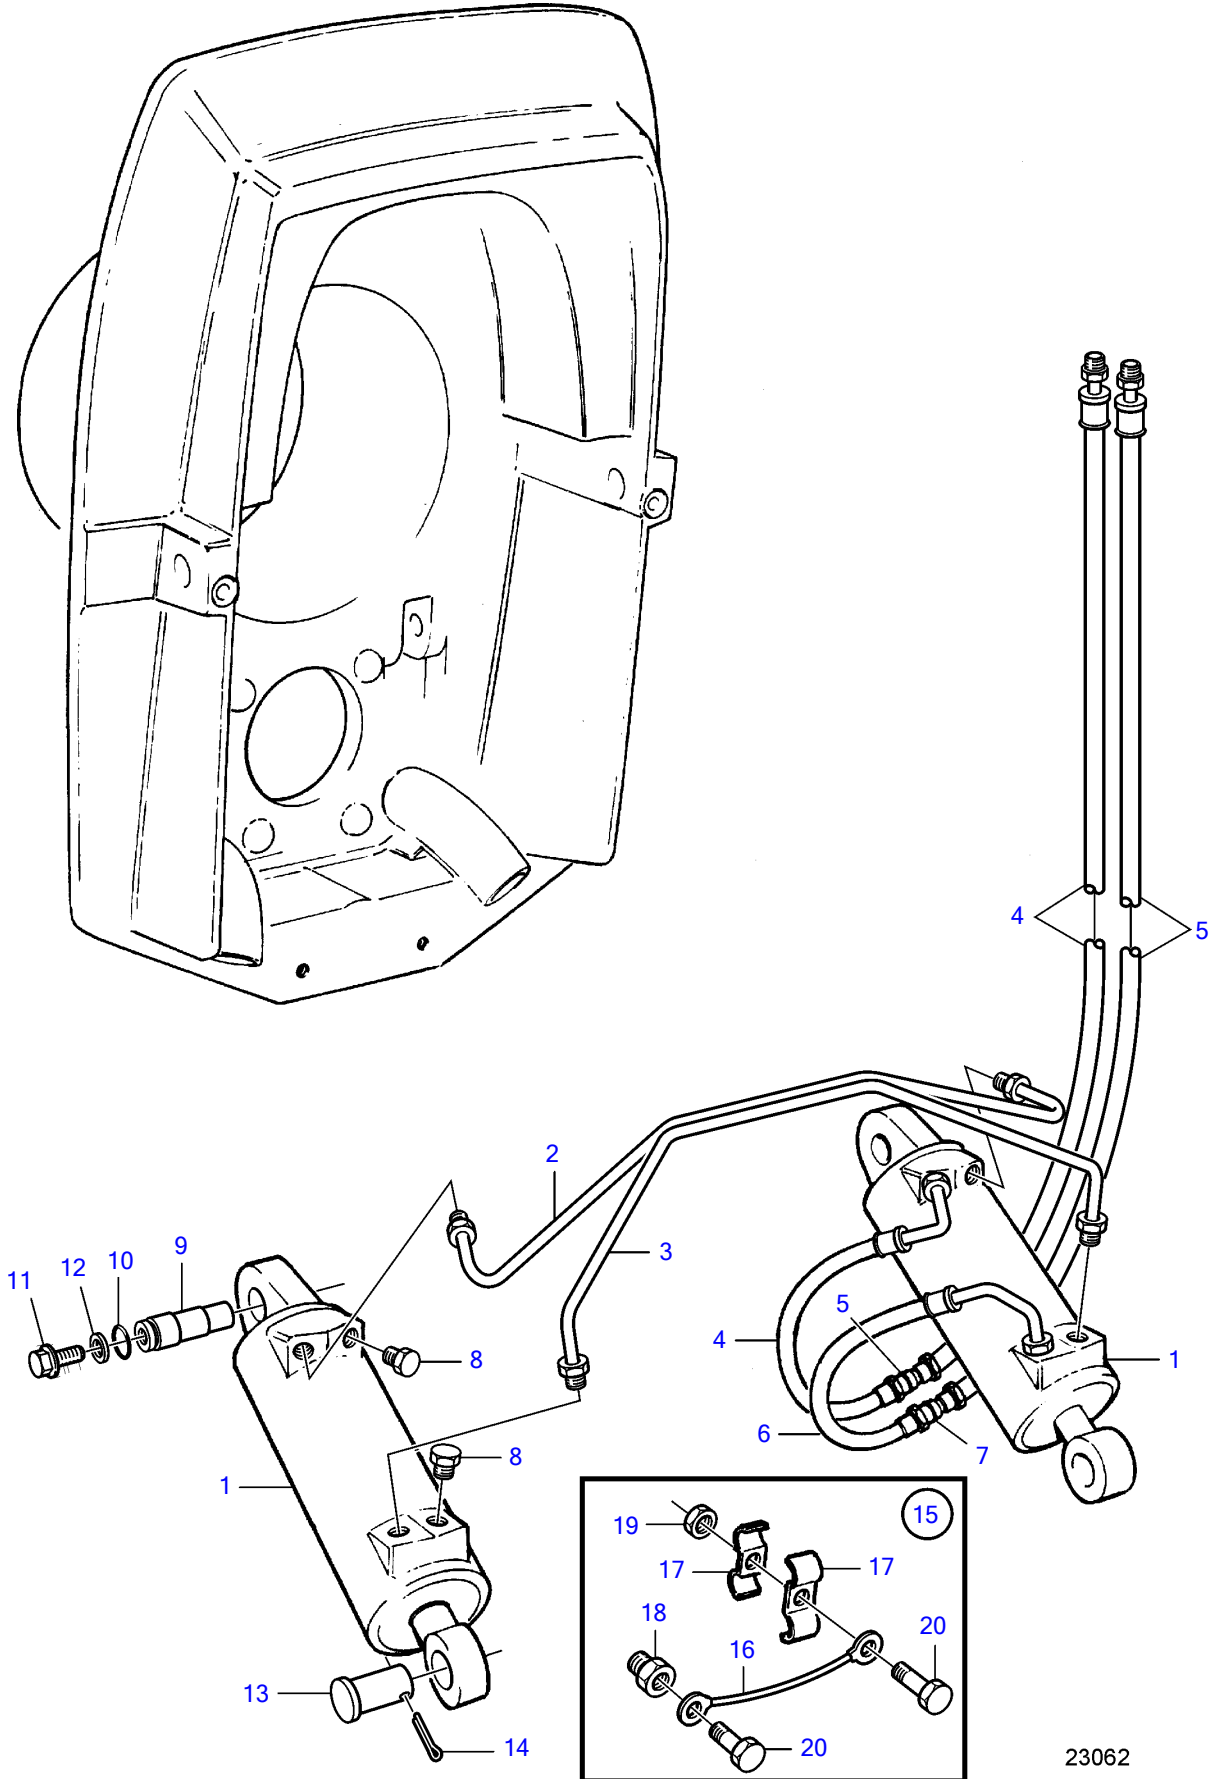

DP-D1, DPX, SP-C1

Upd:2012-01-30

23062

7746620-44-592

DP-D1, DPX, SP-C1

REF	PART NO.	QTY	DESCRIPTION
1	3860881	2	Cylinder
2	854696	1	Tube
3	854697	1	Tube
4	873228	1	Hydraulic hose
5	960214	1	• O-ring
6	873229	1	Hydraulic hose
7	960214	1	• O-ring
8	852879	2	Plug
9	872382	2	Spindle
10	925053	2	O-ring
11	853060	2	Flange screw
12	853059	2	Washer
13	872126	2	Clevis pin
14	967707	2	Split pin
15	854625	1	Set, assy.
16		1	• Ground cable
17	854628	2	• Clamp
18	872207	1	• Nipple
19	944456	1	• Hexagon nut
20	963545	2	• Hexagon screw